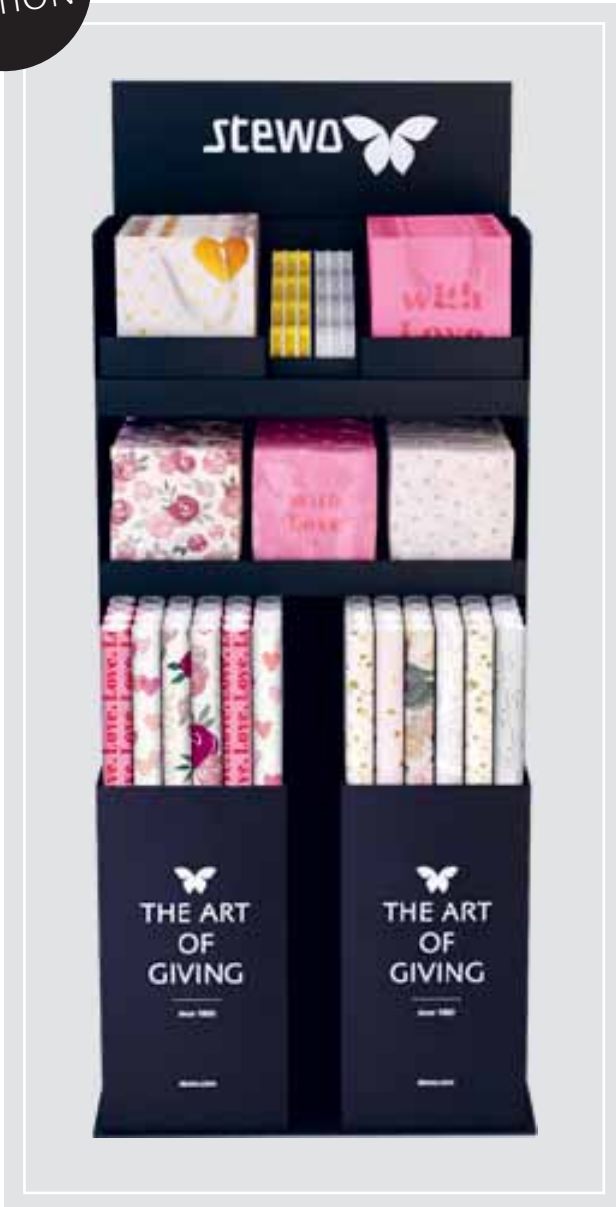

# DISPLAY

LOVE

LIMITED  
EDITION

Item number	Designation	Items per Display
2543 5768 21	Gift Bag Ama 18×8×21 cm	24
2543 5569 28	Gift Bag Amadé 18×8×21 cm	24
2583 4103 80	Satin Ribbon 15 mm gold	12
2583 4103 75	Satin Ribbon 15 mm silver	12
2572 5575 26	Napkin Aliza 33×33 cm	12
2572 5569 28	Napkin Amadé 33×33 cm	12
2572 5922 26	Napkin Naomi 33×33 cm	12
2528 5563 28	Wrapping Paper Laila 70 cm×2 m	18
2528 5569 28	Wrapping Paper Amadé 70 cm×2 m	18
2528 5575 26	Wrapping Paper Aliza 70 cm×2 m	24
2528 5922 26	Wrapping Paper Naomi 70 cm×1.5 m	12
2528 5764 60	Wrapping Paper Danao 70 cm×1.5 m	12
2528 5776 25	Wrapping Paper Aidana 70 cm×1.5 m	12
2528 5761 60	Wrapping Paper Giuseppa 70 cm×1.5 m	12
2528 5760 51	Wrapping Paper Penny 70 cm×1.5 m	12